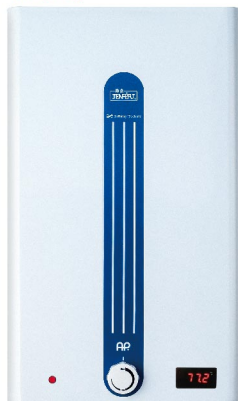

過熱斷路器

高效率發熱管

型號	JN-4 (S)* (SD)**	JN-5 (S)* (SD)**	JN-6 (S)* (SD)**
容量(公升)	15	18	23
尺寸(毫米) 高 闊 深	483x330x246	563x330x246	688x330x246
功率(千瓦) 220V	3	3	3 / 4
淨重(公斤)	9	10	12
注水後重量(公斤)	25	29	36
恆溫控制	由35℃到80℃可自由調校		
超溫斷路器	90℃可重置式		
測試/工作水壓	0.4 MPa / 0 Mpa		
額外配置	原裝開放式混合龍頭及花灑套裝		

JN(S)

JN(SD)

*S套裝配備: 1. 速熱筒 2. 外置節流閥 3. Airjet環保花灑套裝

**SD套裝配備: 1. 速熱筒 2. 外置節流閥 3. Airjet環保花灑套裝 4. 數碼溫度顯示屏

全新 SPEEDY 速蓄熱 STORAGE 功能特點: Heating System

**五分鐘
快速加熱**

內置速蓄熱系統，
只須五分鐘加熱速
度超乎想像

**熱水
源源不絕**